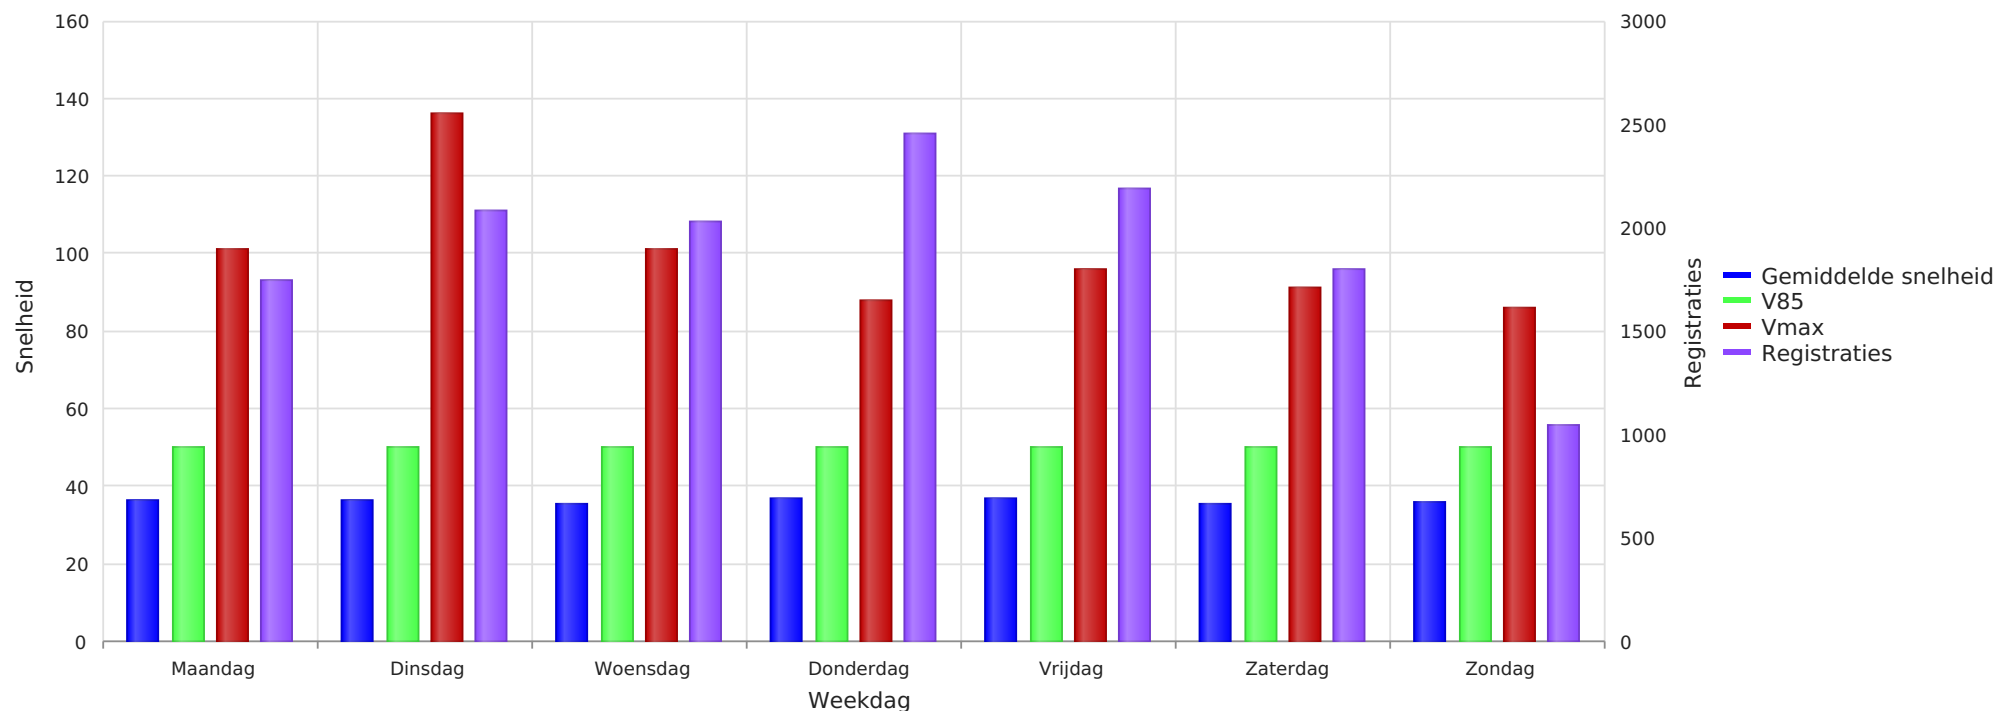

Straat Noorderdiep..., richting Kerkhoflaan..., 30.km/h snelheidsrestrictie  
Vg, V85, Vmax, aantal voertuigen vs. weekday

## Statistieken

**Dinsdag, 30. Augustus 2022, 12:00 tot Zaterdag, 1. Oktober 2022, 06:00**

Aantal registraties		13355
Gemiddelde snelheid	Gemiddelde snelheid	36 km/h
85% van de voertuigen rijdt deze snelheid of lager	V85	50 km/h
Maximum snelheid	Vmax	136 km/h